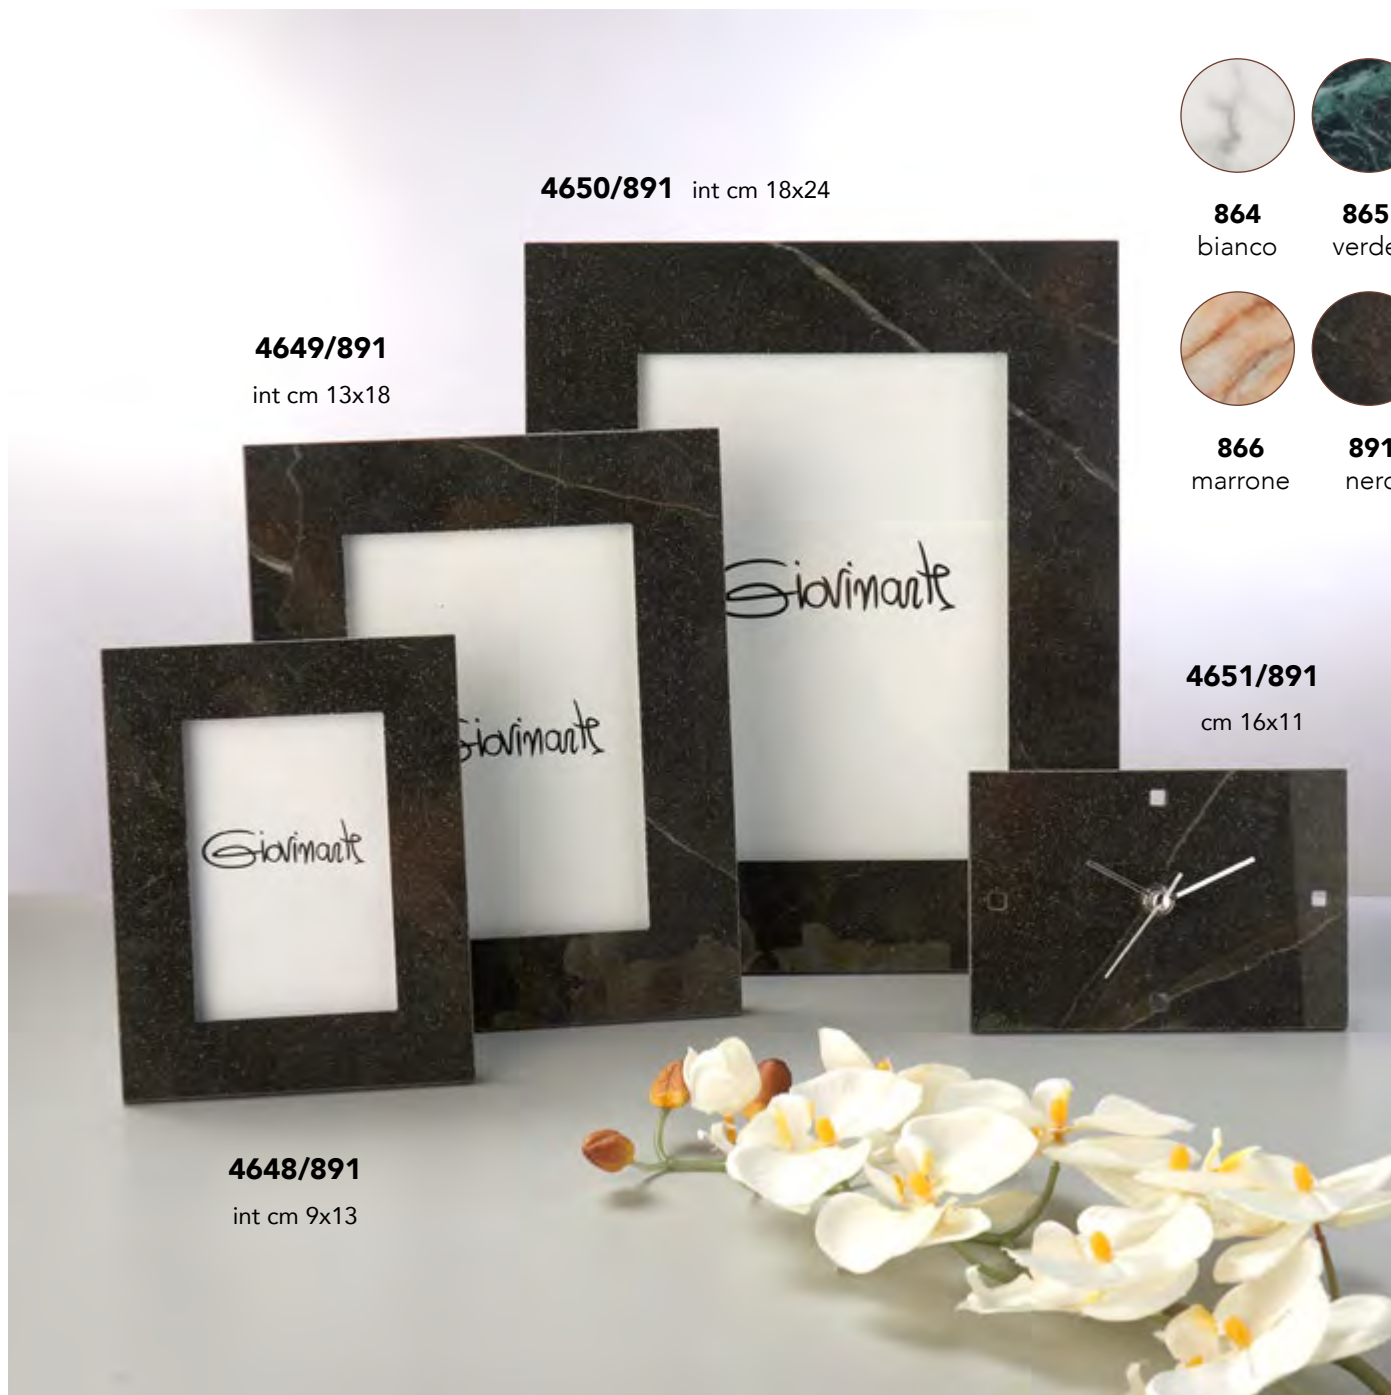

4650/864 int 18x24 cm

4658/864 cm 16x11

4654/864 Ø 9,5 cm

4652/864 cm 20x20

864
bianco

865
verde

866
marrone

891
nero

4661/891 Ø 38 cm
marmo nero

4661/866 Ø 38 cm

4660/891 Ø 13,5 cm
marmo nero

864
bianco

865
verde

866
marrone

891
nero

4659/891 Ø 13,5 cm
marmo nero

4660/866 Ø 13,5 cm

4659/866 Ø 13,5 cm

864
bianco

865
verde

866
marrone

891
nero

4650/891 int cm 18x24

4649/891

int cm 13x18

4651/891

cm 16x11

4648/891

int cm 9x13

SOTTOBICCHIERE

4654/891 Ø 9,5 cm

SOTTOPENTOLA