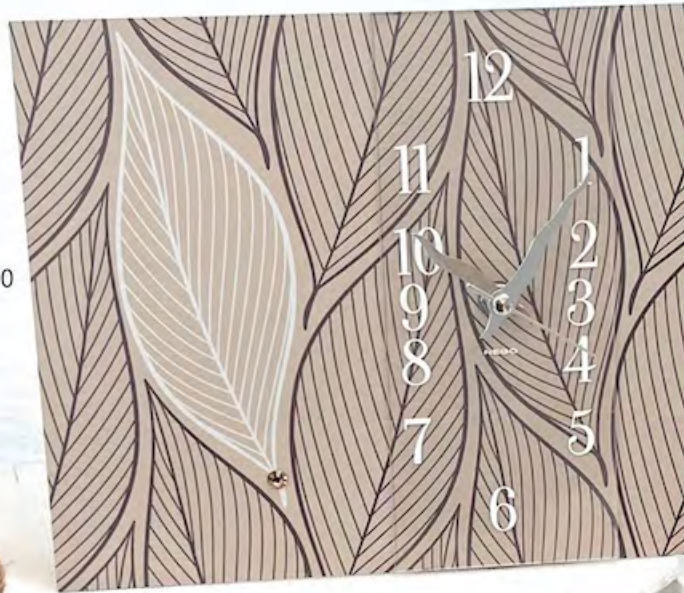

Serie Gold

Art. GOL-06 mm 235x200